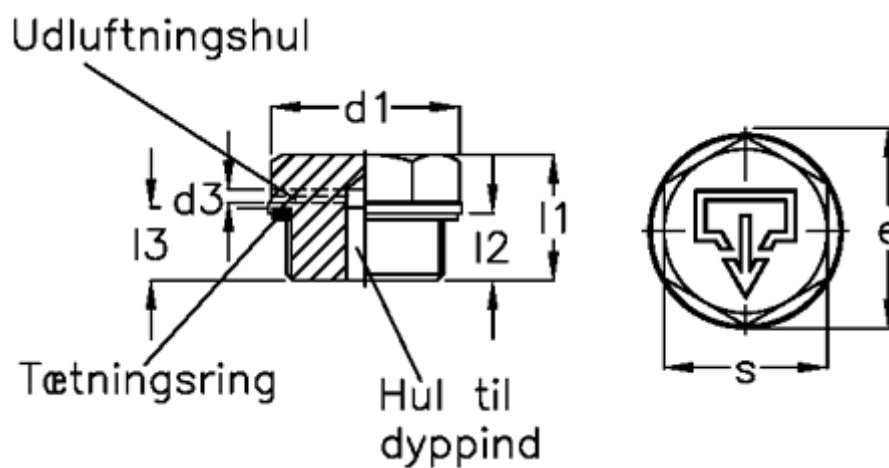

Varenummer: 20248527  
Beskrivelse: E+G  
Gevindprop GN 742-32-M26x1,5-AS-2

## Mål

$d_1 = 32$   
 $d_2 = M26 \times 1,5$   
 $d_3 = 2$   
 $d_4 = M5$   
 $e = 31.2$   
 $l_1 = 17.0$   
 $l_2 = 9.0$   
 $s = 22$